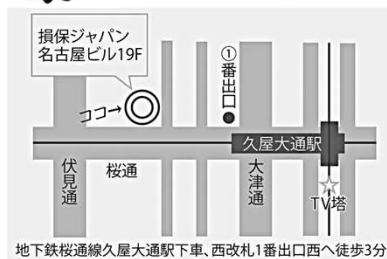

チケット取扱

https://aichi-puppet.net/panel-fes2024_ticket_reservation/

お問い合わせ

TEL 090-8731-3481 (サカイ)

Mail panel-fes2024@aichi-puppet.net

タイムスケジュール

時間	劇団名	作品名
10:00 -10:40	パネルツアーらぴか☆ ぷちたま パネルジャム	「はしるよくるま」「はっぴーす」 「たちつてと」 「てるてるちゃん大へんし〜ん！」
11:00 -11:40	劇団 えりりん さくらっこあきちゃんず ぱねるんるん	「まほうのシャンプー」 「ぱっかーん」 「きつねとじいさま」
12:00 -12:40	やっしー パネル劇場ぱねるっぱ パネルツアーぴっぴ	「やっしーと歌って踊っていっしょに遊ぼう！」 「ト・ト・トイレ」 「パンくんのマジックショー」
13:00 -13:40	おはなしや♪ アッチちゃんのげきじょう はともと	「クイズおばけはこわいでショー」 「金の斧と銀の斧と色々なモノ」 二人語り「あかずきん」
14:00 -14:40	パネル・あそび場「ぽぽんた」 ペンギン パネルツアーにぎやか	「のばして〜」 「パネル講談」 「3びきのこぶた」
15:00 -15:50	パネルツアーこんぺいとう ほなな 手風琴	「くまさんはどっち？」 「パネルであそぼ1・2・3」 「だいこんザムライ」

損保ジャパン人形劇場

〒460-0002
名古屋市中区
丸の内3-22-21

- ・駐車場はございません。公共交通機関をご利用下さい。
- ・お車の方は近くのコインパーキングをご利用下さい。
- ・付近にコンビニはありますが、営業している飲食店が少なく、会場には水分摂取用程度のロビースペースしか有りません。あらかじめご了承ください。