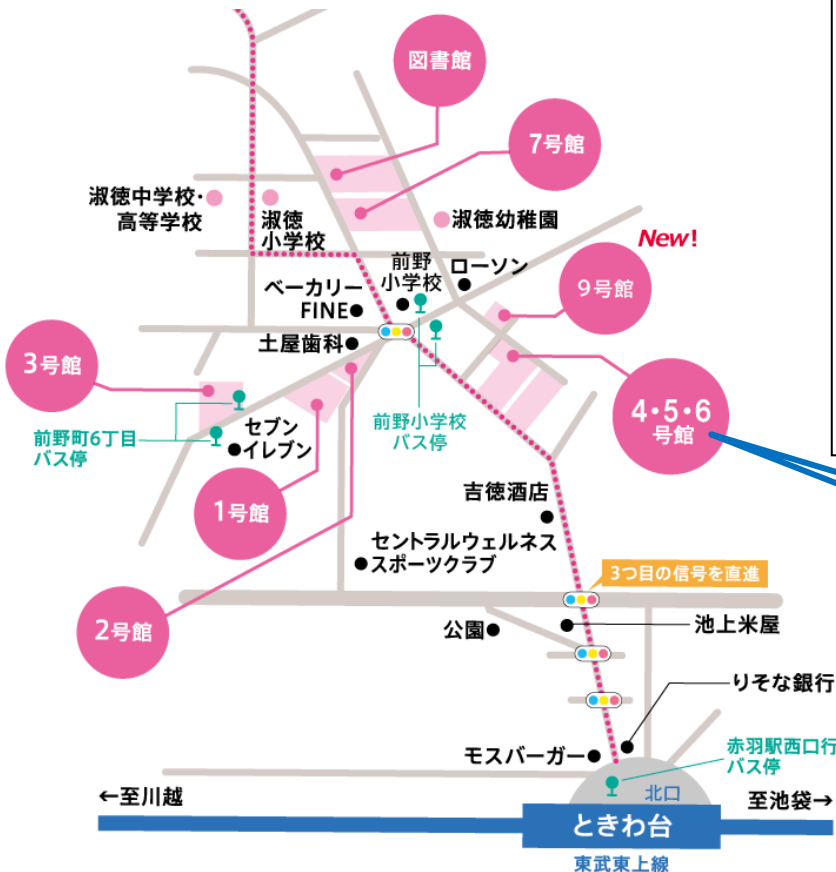

「2024 パネルシアター愛好者発表会」のお知らせ

日時:2024年 9月 15日(日)

午後1時~4時 (開場:12:30)

場所:淑徳大学(東京キャンパス)

5号館101教室

(住所: 板橋区前野町 2-29-3)

★対象: 大学生、短大生、専門学校生、高校生

一般 (パネルシアターの活動を行っている方、パネルシアターに興味のある方)

ひとつは、Peatix、もう一つはパネルシアター教育研究会メールです。

どちらかを選んでお申し込みください。

【問い合わせ先】 パネルシアター教育研究会

代表 藤田佳子 メール：paneltheater.edu@gmail.com

携帯電話：070-5568-7848

<地図・アクセス>

【東武東上線】

- ・「ときわ台駅」より、バス約5分 国際興業バスときわ台駅北口「赤羽駅西口行」、「前野小学校」下車、徒歩約1分
- ・「ときわ台駅」より、徒歩約12分