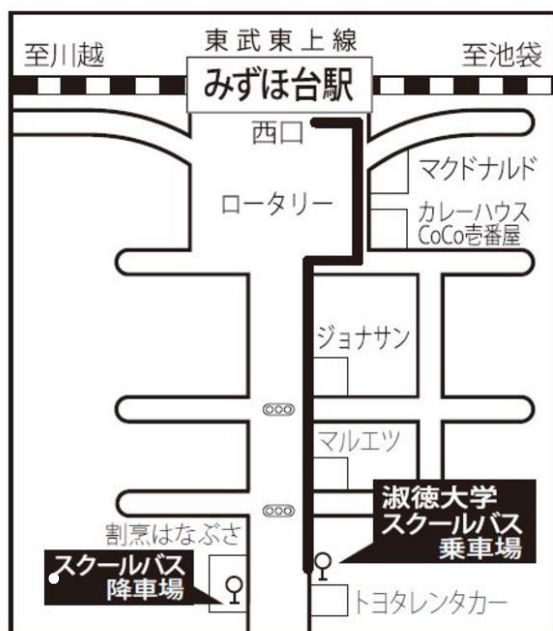

問い合わせアドレス：matsuka@u.shukutoku.ac.jp

共催：パネルシアター教育研究会、淑徳大学埼玉キャンパス

協賛：大東出版社、東洋文化出版、アイ企画

後援：浄土宗、パネルシアター研究会TEP

★会場案内図・スクールバス時刻表（当日の特別時刻表）は、淑徳大学ホームページをご覧ください★

【淑徳大学埼玉キャンパスへのアクセス】

住所: 埼玉県入間市三芳町藤久保 1150-1

※東武武東上線「みずほ台駅」より、無料スクールバスで約 10 分。

※みずほ台駅からスクールバスの停留所まで 8 分程かかります。

【みずほ台駅発時刻表】

【東所沢駅発時刻表】

<スクールバス乗り場>

東武東上線みずほ台駅

JR武蔵野線東所沢駅