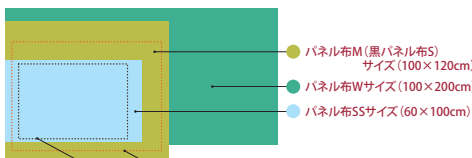

※L判はB1規格サイズ(72.8×103cm)より、ひとまわり大きいサイズです