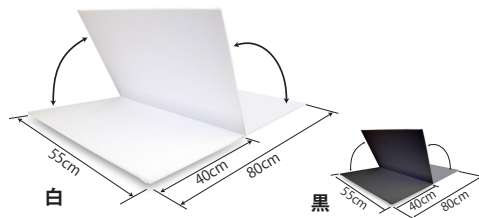

匠の中パネルボード (東洋文化出版製)

この道40年の匠(たくみ)の手作りによるハーフサイズの
パネルボード。『絵人形がよくつく』『じょうぶ』なボードを
目指し、小さくてもフルサイズ同様に精緻にして妥協の
ない作りになっています。二つ折り収納式、持ち運
びに便利な専用バッグ(不織布製)も付いています。①

⚠ 『匠の中パネルボード』は商品の性質上、大量生産ができませんので、ご注文をいただいてから発送までにお時間を要する場合がございます。予めご了承ください。お急ぎの場合は、お電話にて小社に納期等をご確認くださいませようお願いいたします。

	匠の中パネルボード(白)	スチレンボードに白パネル布貼り、二つ折り収納式 重さ425g/55×80cm(収納時55×40cm) 厚さ0.8cm、不織布製バッグ付	4,400円 (本体 4,000円)	D
	匠の中パネルボード(黒)	スチレンボードに黒パネル布貼り、二つ折り収納式 重さ425g/55×80cm(収納時55×40cm) 厚さ0.8cm、不織布製バッグ付	4,950円 (本体 4,500円)	D
	匠の中パネルボード 2枚組セット	匠の中パネルボード白・黒セット 不織布製バッグ×1付 セットで550円(税込)お得!!	8,800円 (本体 8,000円)	F

あと
便利な
ステージ
関連商品

LEDブラックライト

壊れにくくて軽量・長
寿命! 蛍光灯より明る
さが強く鮮やかなブラ
ック効果! 誰もが待っ
ていたLEDブラックラ
イト新登場!! ①

32,450円(本体 29,500円) **C**

パネルシアター用 ステージバッグ

パネルシアター用ステージ
(イーゼル1台と半分折りた
んだたフルサイズ判パネル
ボード2枚)がまとめて収納
可能。ステージがバラバラに
ならず、すっきり片づきま
す。持ち運びにも便利!! ①

12,100円(本体 11,000円) **C**

専用たれ幕

パネルシアター用ステー
ジにとりつけ、ステージ
の脚部を隠します。①

寸法:110×70cm
アイロン製
スチール製支柱2本

7,700円(本体 7,000円) **C**