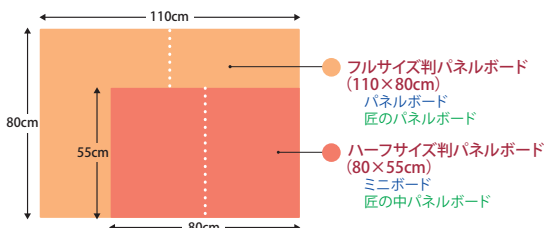

フルサイズ判 パネルボード

スチレンボードにパネル布を貼って作ったパネルボード。
持ち運びに便利な二つ折り収納。

天地 80cm × 左右 110cm

パネルシアターの舞台のレギュラーサイズです。

匠のパネルボード (東洋文化出版製)

この道40年の匠(たくみ)の手作りによるパネルボードです。『絵人形(Pペーパー)がよくつく』『じょうぶ』なボードを目指し、材料を厳選(小社の『パネル布』(p.10)と同じ布を使用)の上、ひとつひとつが丁寧に仕上げられています。もちろん二つ折り加工で持ち運びも容易です。是非お試しください。①

⚠ 『匠のパネルボード』は商品の性質上、大量生産ができませんので、ご注文をいただいてから発送までにお時間を要する場合がございます。予めご了承ください。お急ぎの場合は、お電話にて小社に納期等をご確認くださいませようお願いいたします。

	匠のパネルボード(白)	スチレンボードに白パネル布貼り、二つ折り収納式 重さ850g/80×110cm(収納時80×55cm) 厚さ0.8cm	9,680円 (本体 8,800円)	F
	匠のパネルボード(黒)	スチレンボードに黒パネル布貼り、二つ折り収納式 重さ850g/80×110cm(収納時80×55cm) 厚さ0.8cm	10,780円 (本体 9,800円)	F
	匠のパネルボード 2枚組セット	匠のパネルボード白・黒セット セットで1,100円(税込)お得!!	19,250円 (本体 17,500円)	F

ハーフサイズ判 パネルボード

フルサイズ判の半分の大きさのスチレンボードに
パネル布を貼って作ったパネルボード。

天地 55cm × 左右 80cm

ミニカラーパネルシアターや気軽に始めたい方に最適のサイズです。