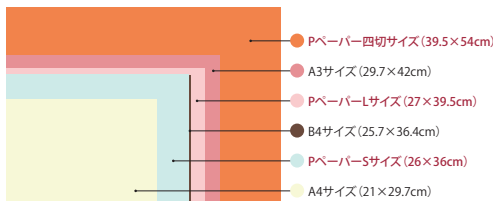

Pペーパー

定番商品

絵人形や背景などを作るための
パネルシアターのもっとも基本的な
材料です

※Pペーパー(S)(L)の違いは、大きさだけでなく厚さも異なります。(S)は「標準厚」、(L)は「特厚」となります。通常は(S)を用い、表裏両面に絵を書くときなどに(L)を利用します。

※一般の文具店などで扱っておりません。また「Pペーパー」の呼称はパネルシアター用の材料という意味で、一般には通用しません。

※工場での断裁時、寸法に多少の誤差が出る場合がございます。

※2025年2月1日より価格を改定いたしました

白Pペーパー(S)	26×36cm	10枚組	1,210円 B (本体 1,100円)
白Pペーパー(L)	27×39.5cm	10枚組	1,540円 B (本体 1,400円)
白Pペーパー四切(標準厚)	39.5×54cm	10枚組	2,640円 E (本体 2,400円)
白Pペーパー四切(特厚)	39.5×54cm	10枚組	3,080円 E (本体 2,800円)
白PペーパーA4(標準厚)	21×29.7cm	20枚組	1,900円 S (本体 1,727円)

パネル布

定番商品

不織布の一種の毛羽だった白い布で
Pペーパーで作った絵人形などが貼り付きます
パネルシアターの舞台を作るための材料です

※黒パネル布は、ブラックライトを使った黒パネルの作品を演じる時に使います。

※パネル布(SS)(S)(M)(W)の違いは大きさが異なるだけで厚さは同じです。

※一般の文具店などで扱っておりません。また「パネル布」の呼称はパネルシアター用の材料という意味で、一般には通用しません。

※工場での断裁時、寸法に多少の誤差が出る場合がございます。

※2025年2月1日より価格を改定いたしました
※パネル布(S)100×100cmは廃番となりました

パネル布(SS)	60×100cm	990円 S (本体 900円)
パネル布(M)	100×120cm	1,650円 B (本体 1,500円)
パネル布(W)	100×200cm	2,860円 B (本体 2,600円)
黒パネル布(S)	100×120cm	1,870円 B (本体 1,700円)
黒パネル布(W)	100×200cm	2,970円 B (本体 2,700円)

舞台の作り方

厚手の段ボールや7mm厚のスチレンボード(綴付が便利)にパネル布を貼ってパネルボードを作ることができます(自信のない方は、20ページ掲載のパネルボードをお求めください)。また、パネルボードやアイゼルがなくとも、パネル布が1枚あれば、傾斜のつけられる移動式ホワイトボードなどに当てて目玉クリップで固定するだけで簡単にパネルシアターの舞台になります。

※L判はB1規格サイズ(72.8×103cm)より、ひとまわり大きいサイズです

絵筆

Pペーパーとの相性が抜群!! 独自製法の特
殊毛材を使った、水ふくみとコシの強さのバ
ランスがよい絵筆です。

べんてる 絵筆 ネオセーブル 4本セット
丸筆(大)・丸筆(小)・平筆(大)・平筆(小) 1,540円 B
(本体 1,400円)

蓄光シール

作品に貼り、ブラックライトを使うと残像効果
が得られます。

※黒パネルを演じている
最中にブラックライト
を消すと蓄光シールが
瞬間で光を放ちます。
※蓄光シールの効果を用
いた作品として、古宇
田亮順先生の「どんな
花火」が有名です。

蓄光シール 幅25mm×長さ1m 440円 S
(本体 400円)

ポスターカラー

Pペーパーへの着色といえはポスターカ
ラー!! 発色がよく、塗りやすいのでパネル
シアター制作に適しています。