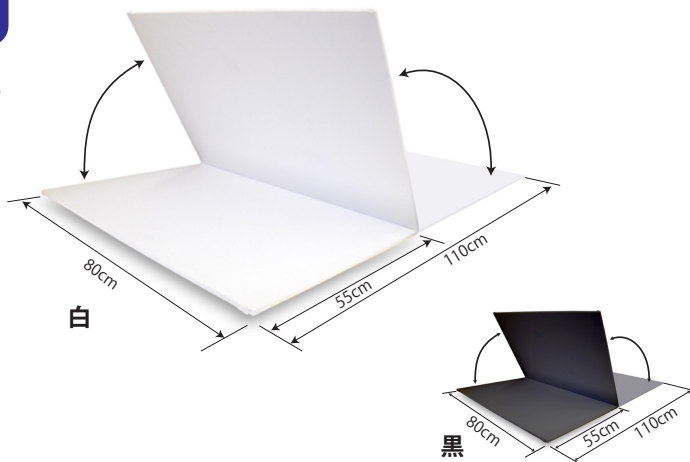

フルサイズ判 パネルボード

スチレンボードにパネル布を貼って作ったパネルボード。
持ち運びに便利な二つ折り収納。

天地 80cm × 左右 110cm

パネルシアターの舞台のレギュラーサイズです。

匠のパネルボード (東洋文化出版製)

この道40年の匠(たくみ)の手作りによるパネルボードです。『絵人形(Pペーパー)がよくつく』『じょうぶ』なボードを目指し、材料を厳選(小社の『パネル布』(p.10)と同じ布を使用)の上、ひとつひとつが丁寧に仕上げられています。もちろん二つ折り加工で持ち運びも容易です。是非お試しください。①

⚠ 『匠のパネルボード』は商品の性質上、大量生産ができませんので、ご注文をいただいてから発送までにお時間を要する場合がございます。予めご了承ください。お急ぎの場合は、お電話にて小社に納期等をご確認くださいませようお願いいたします。

	匠のパネルボード(白)	スチレンボードに白パネル布貼り、二つ折り収納式 重さ850g/80×110cm(収納時80×55cm) 厚さ0.8cm	9,680円 (本体 8,800円)	F
	匠のパネルボード(黒)	スチレンボードに黒パネル布貼り、二つ折り収納式 重さ850g/80×110cm(収納時80×55cm) 厚さ0.8cm	10,780円 (本体 9,800円)	F
	匠のパネルボード 2枚組セット	匠のパネルボード白・黒セット セットで1,100円(税込)お得!!	19,250円 (本体 17,500円)	F

ハーフサイズ判 パネルボード

フルサイズ判の半分の大きさのスチレンボードに
パネル布を貼って作ったパネルボード。

天地 55cm × 左右 80cm

ミニカラーパネルシアターや気軽に始めたい方に最適のサイズです。